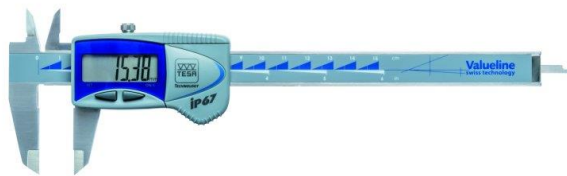

Peu de rei ETALON de 0-150, 0-200 i 0-300mm. Lectura 0,02mm.

24 €

150

55 €

200

95 €

300

Peu de rei digital TESA Valueline IP-67 de 0-150, 0-200 i 0-300mm. Lectura 0,01mm.

79 €

150

125€

200

175€

300

Peu de rei digital TESA Twin-Cal de 0-150mm. Lectura 0,01mm.

79 €

*Tap transmissor de dades via Bluetooth®

43 €

Peu de rei digital TESA Twin-Cal IP-67 de 0-150mm. Lectura 0,01mm.

125€

*Tap transmissor de dades via Bluetooth®

43 €

Peu de rei amb rellotge TESA CCMA-M de 0-150mm. Lectura 0,02mm.

99 €

Rugosímetre TESA Rugosurf-20, rang de mesura de 400 µm (6300µm) en l'eix Z, portàtil, robust i de fàcil funcionament.

1499€

Columnes de medició TESA – Instruments que permeten mesurar ràpidament i amb gran precisió, multitud de característiques com alçades, ranures, espigues o també forats i eixos exteriors...