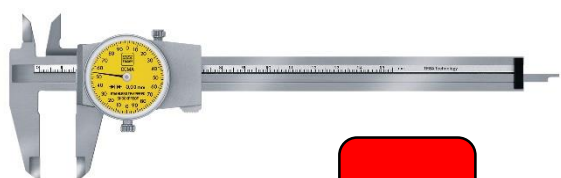

79 €

150

125€

200

175€

300

Peu de rei digital TESA Twin-Cal de 0-150mm. Lectura 0,01mm.

79 €

*Tap transmissor de dades via Bluetooth®

43 €

Peu de rei digital TESA Twin-Cal IP-67 de 0-150mm. Lectura 0,01mm.

125€

*Tap transmissor de dades via Bluetooth®

43 €

Peu de rei amb rellotge TESA CCMA-M de 0-150mm. Lectura 0,02mm.

99 €

Rugosímetre TESA Rugosurf-20, rang de mesura de 400 µm (6300µm) en l'eix Z, portàtil, robust i de fàcil funcionament.

1499€

Columnes de medició TESA – Instruments que permeten mesurar ràpidament i amb gran precisió, multitud de característiques com alçades, ranures, espigues o també forats i eixos exteriors...

Camp mesura

Error màx. µm

-Tesa Hite Magna 400

0-415mm.

<8

-Tesa Hite Magna 700

0-715mm.

<8